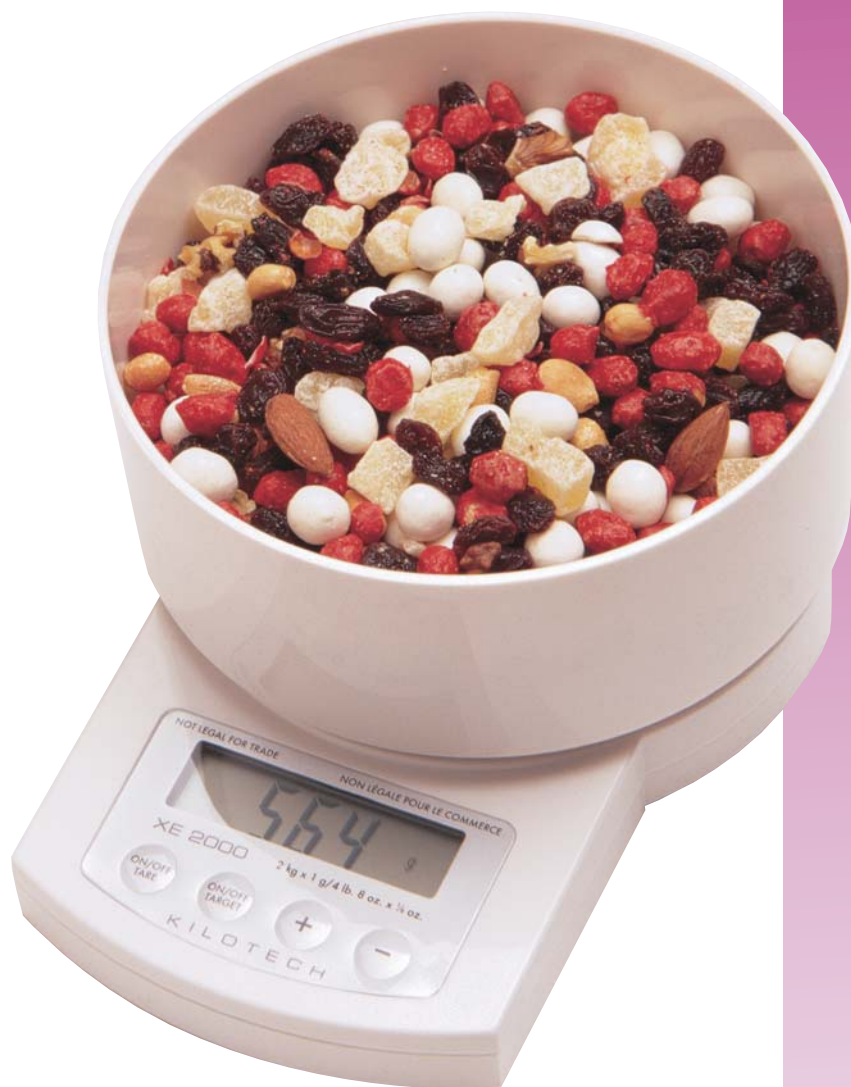

KILOTECH

Portion Control Scale

XE 2000

XE 2000

XE 2000

XE 2000

XE 2000

Balance à portions

Balanza de porciones

**KILO
TECH**

QUALITY MANAGEMENT SYSTEM

QMS-310

SYSTÈME DE GESTION DE LA QUALITÉ

A Measurement Canada
Accredited Company