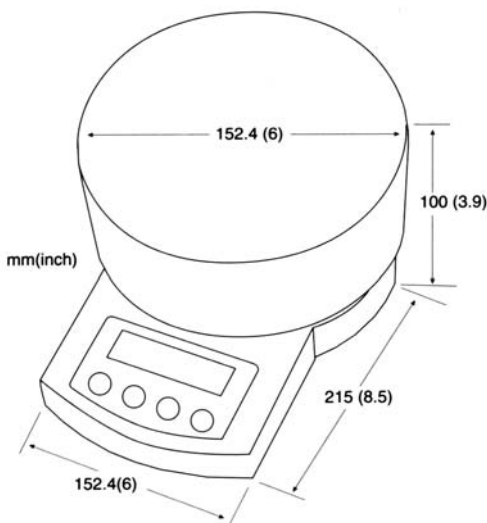

Características:

- ✓ Función de Tara
- ✓ Alarma para el peso pre-elegido
- ✓ Conveniente señal de batería baja
- ✓ Fácil lectura, gran indicador LCD de cuatro dígitos
- ✓ Retorno a cero automático
- ✓ Función de auto off para ahorro de energía
- ✓ Indicador de sobrecarga
- ✓ Interruptor dual de lectura en gramos u onzas
- ✓ Batería 9V (no incluida) o adaptador AC/DC 9 (incluido)
- ✓ Versátil, bowl plástico removible (incluido)
- ✓ 3 meses de garantía

Specifications:

Capacity	2000 g / 72 oz
Graduations	1 g / 0.125 oz
Power supply	9V alkaline battery (not included) AC/DC adapter (included)

Spécifications:

Capacité:	2000 g / 72 oz
Graduations:	1 g / 0,125 oz
Alimentation:	9V piles alcalines (non incluses) Adaptateur AC/DC (inclus)

Especificaciones:

Capacidad:	2000 g / 72 oz
Graduación:	1 g / 0,125 oz
Alimentación:	9V batería alcalina (no incluida) Adaptador AC/DC (incluido)

KILOTECH

Accrédité par Mesures Canada

www.kilotech.com